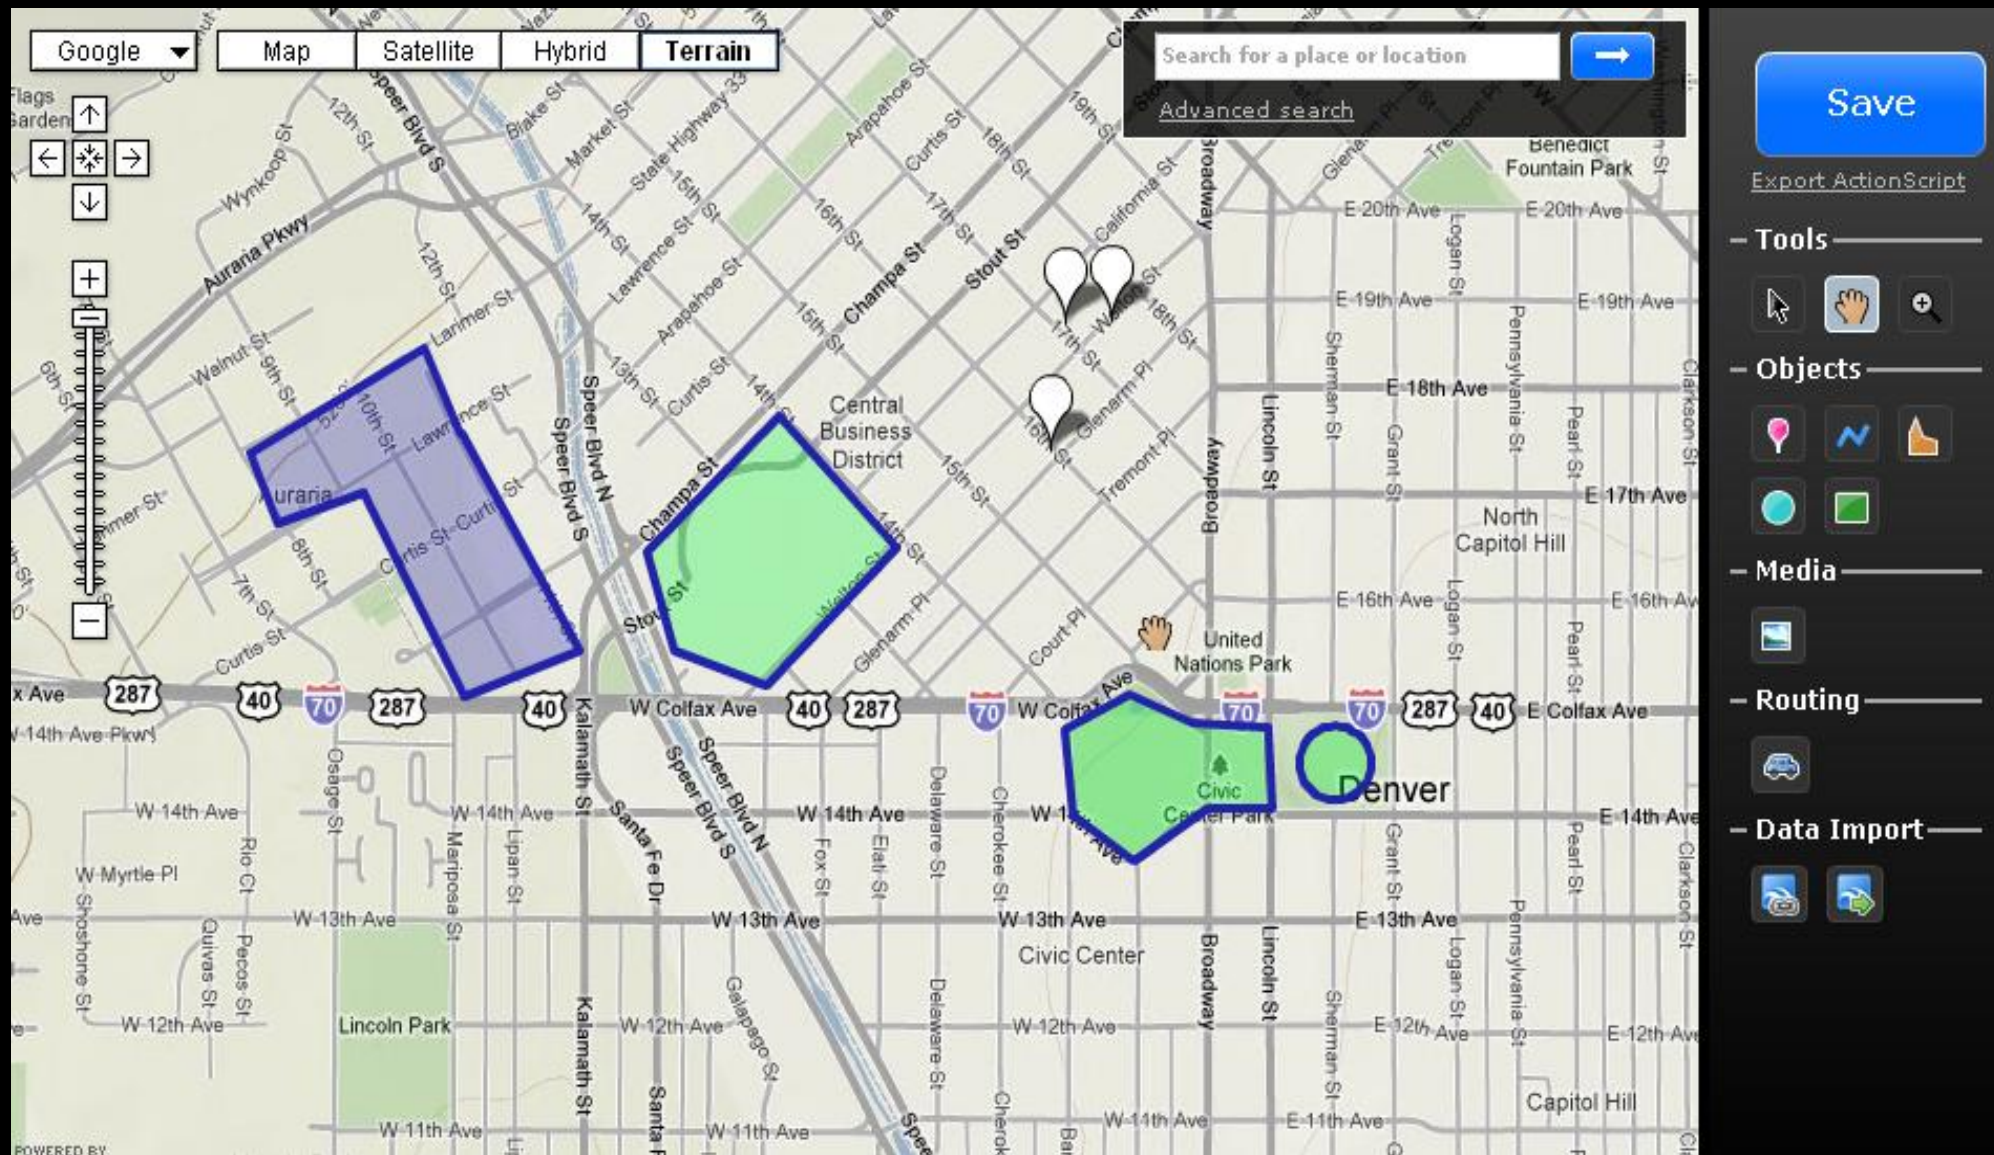

Создание – UMapper редактор

Продуманный пользовательский интерфейс

Поиск маршрута

Проложить маршрут на карте

U MAPPER BETA

Пункт назначения
Опоздание или пропуск...

Map | Satellite | Hybrid | Terrain

Drag marker to recalculate route
Lat: 46.92337 Lng: 3.27297